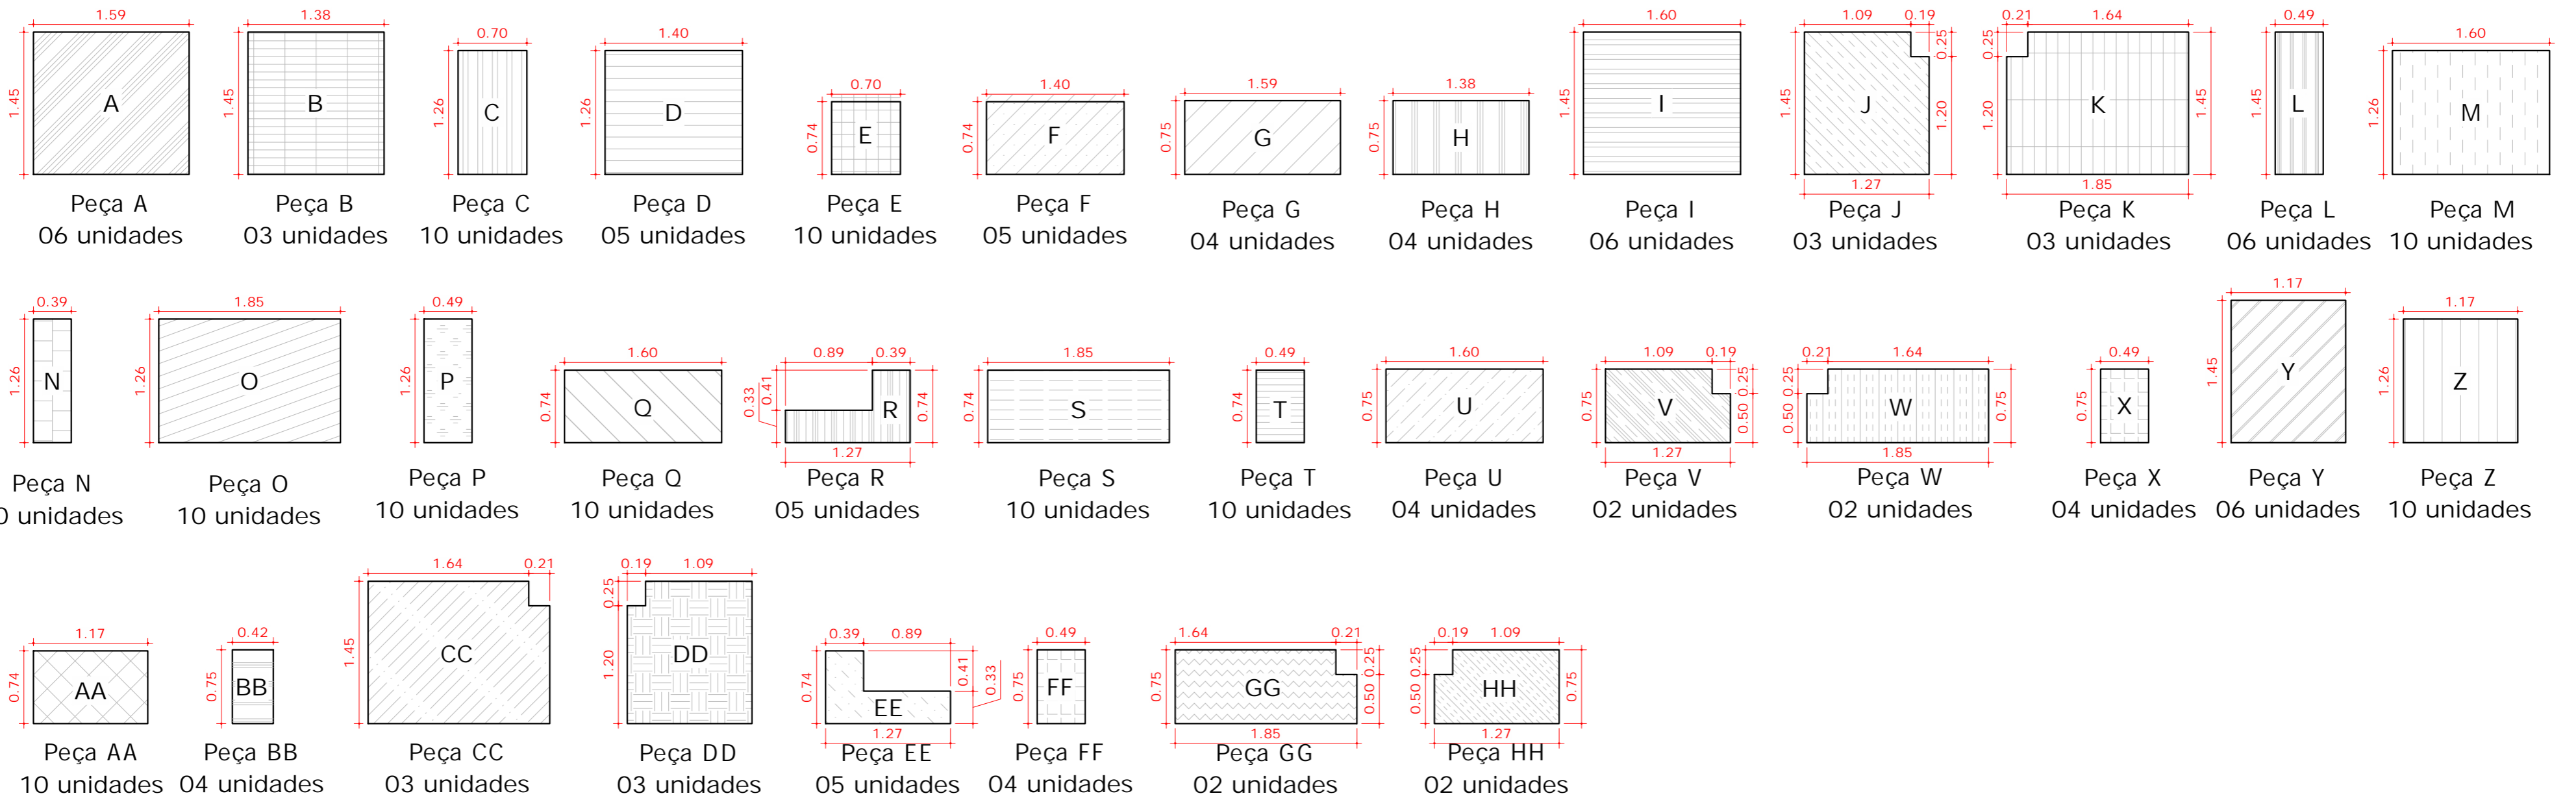

01 INDICAÇÃO DAS VISTAS
ESCALA 1:75

QUADRO QUANTITATIVO			
ITEM	DESCRIÇÃO	UN.	QNT.
1.0	MDF MELAMINA BP BERNECK COM ACABAMENTO NA COR CINAMOMO I GRAN.	m ²	249,86

02 VISTA A
ESCALA 1:100

03 VISTA B
ESCALA 1:100

04 VISTA C
ESCALA 1:100

05 VISTA D
ESCALA 1:100

06 PERSPECTIVA 01 - visão a partir do corredor
SEM ESCALA

07 PERSPECTIVA 02 -alinhamento dos perfis com as esquadrias
SEM ESCALA

08 DIMENSIONAMENTO DAS PEÇAS
ESCALA 1:50