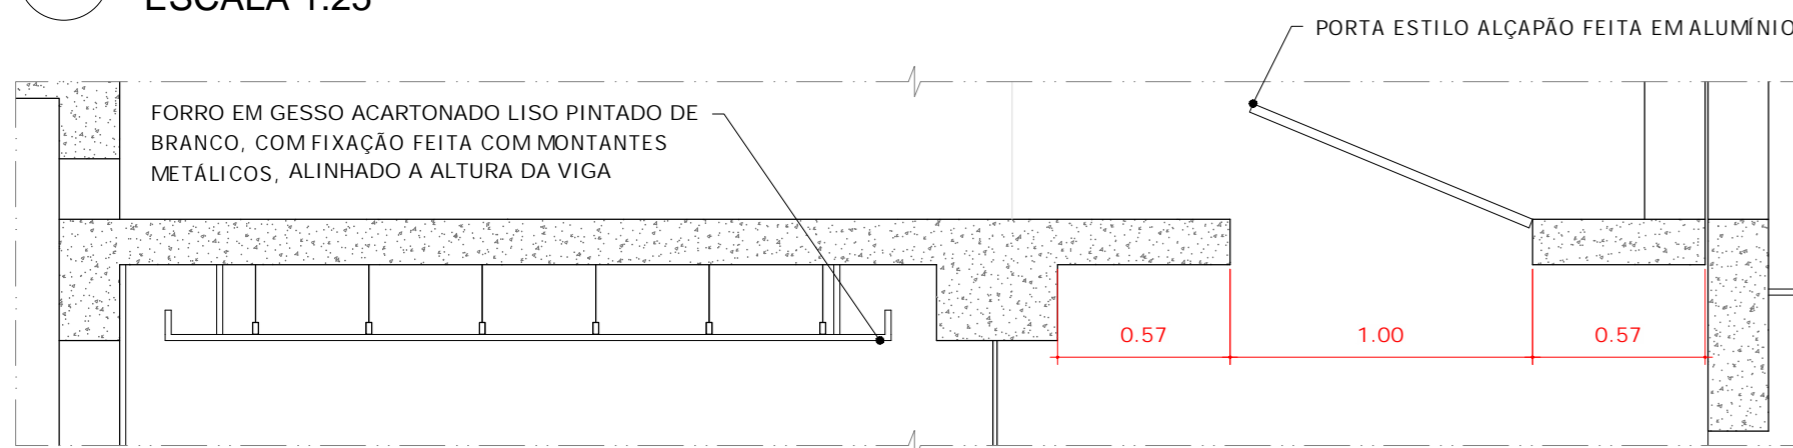

01 PLANTA DE FORRO - PAV 1 À PAV 4
ESCALA 1:50

02 PLANTA DE FORRO - PAV 5
ESCALA 1:50

03 CORTE AA - PAV. 1 E 2
ESCALA 1:25

05 CORTE AA - PAV. 3 E 4
ESCALA 1:25

06 CORTE AA - PAV.5
ESCALA 1:25

04 DETALHE NICHOS
ESCALA 1:25

QUADRO QUANTITATIVO			
ITEM	DESCRIÇÃO	UN.	QNT.
1.0	FORRO DE GESSO ACARTONADO #12,5mm, PLACA ST, BORDA RETA, PINTADO NA COR BRANCO.	m ²	82,26
2.0	FORRO NEXACUSTIC - NEXALUX MDF IGNÍFUGO COM ACABAMENTO VERT-MELAMINA PADRÃO AMADEIRADO NA COR MARSELHA IG.	m ²	19,69

LEGENDA - REVESTIMENTOS	
ITEM	DESCRIÇÃO
	LUMINÁRIA TIPO SPOT LED EMBUTIDA NO FORRO - 3000K.
	FITA DE LED - 3500K
	PLACA DE GESSO ACARTONADO
	FORRO NEXACUSTIC - NEXALUX

NOTAS: TODAS AS MEDIDAS DEVEM SER CONFERIDAS NO LOCAL.