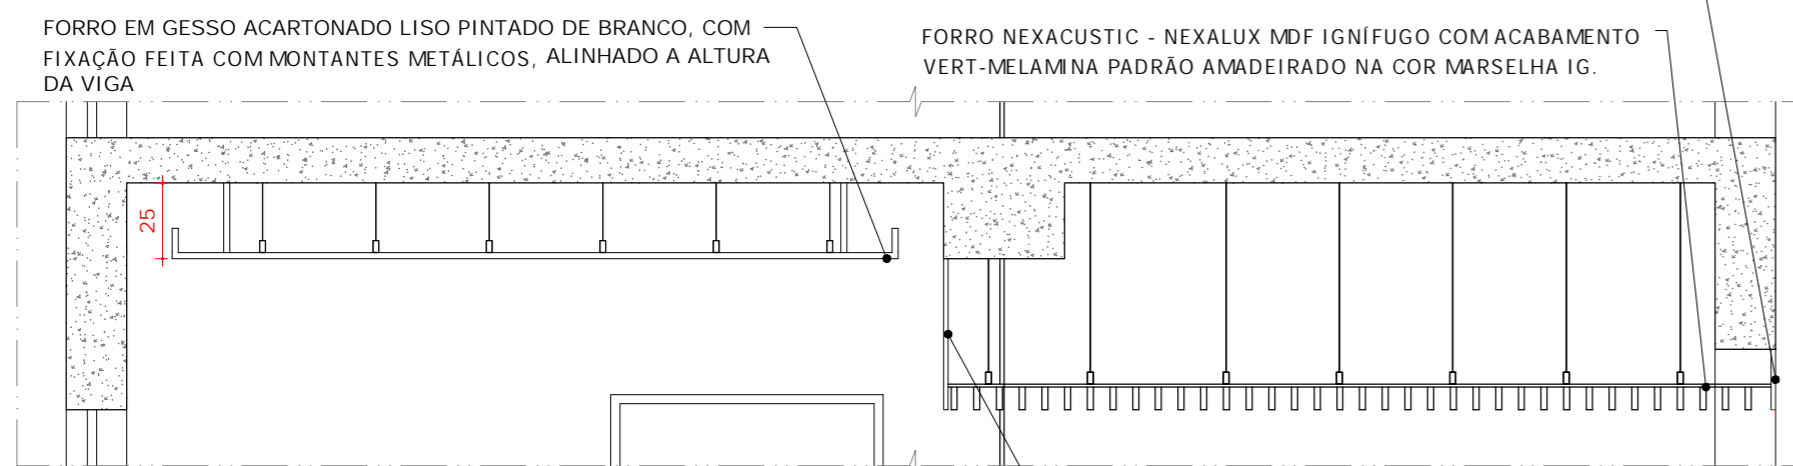

01 PLANTA DE FORRO - PAV 1 À PAV 4
ESCALA 1:50

02 PLANTA DE FORRO - PAV 5
ESCALA 1:50

03 CORTE AA - PAV. 1 E 2
ESCALA 1:25

05 CORTE AA - PAV. 3 E 4
ESCALA 1:25

06 CORTE AA - PAV.5
ESCALA 1:25

04 DETALHE NICHOS
ESCALA 1:25

QUADRO QUANTITATIVO			
ITEM	DESCRIÇÃO	UN.	QNT.
1.0	FORRO DE GESSO ACARTONADO #12,5mm, PLACA ST, BORDA RETA, PINTADO NA COR BRANCO.	m ²	82,26
2.0	FORRO NEXACUSTIC - NEXALUX MDF IGNÍFUGO COM ACABAMENTO VERT-MELAMINA PADRÃO AMADEIRADO NA COR MARSELHA IG.	m ²	19,69

LEGENDA - REVESTIMENTOS	
ITEM	DESCRIÇÃO
	LUMINÁRIA TIPO SPOT LED EMBUTIDA NO FORRO - 3000K.
	FITA DE LED - 3500K
	PLACA DE GESSO ACARTONADO
	FORRO NEXACUSTIC - NEXALUX

NOTAS: TODAS AS MEDIDAS DEVEM SER CONFERIDAS NO LOCAL.