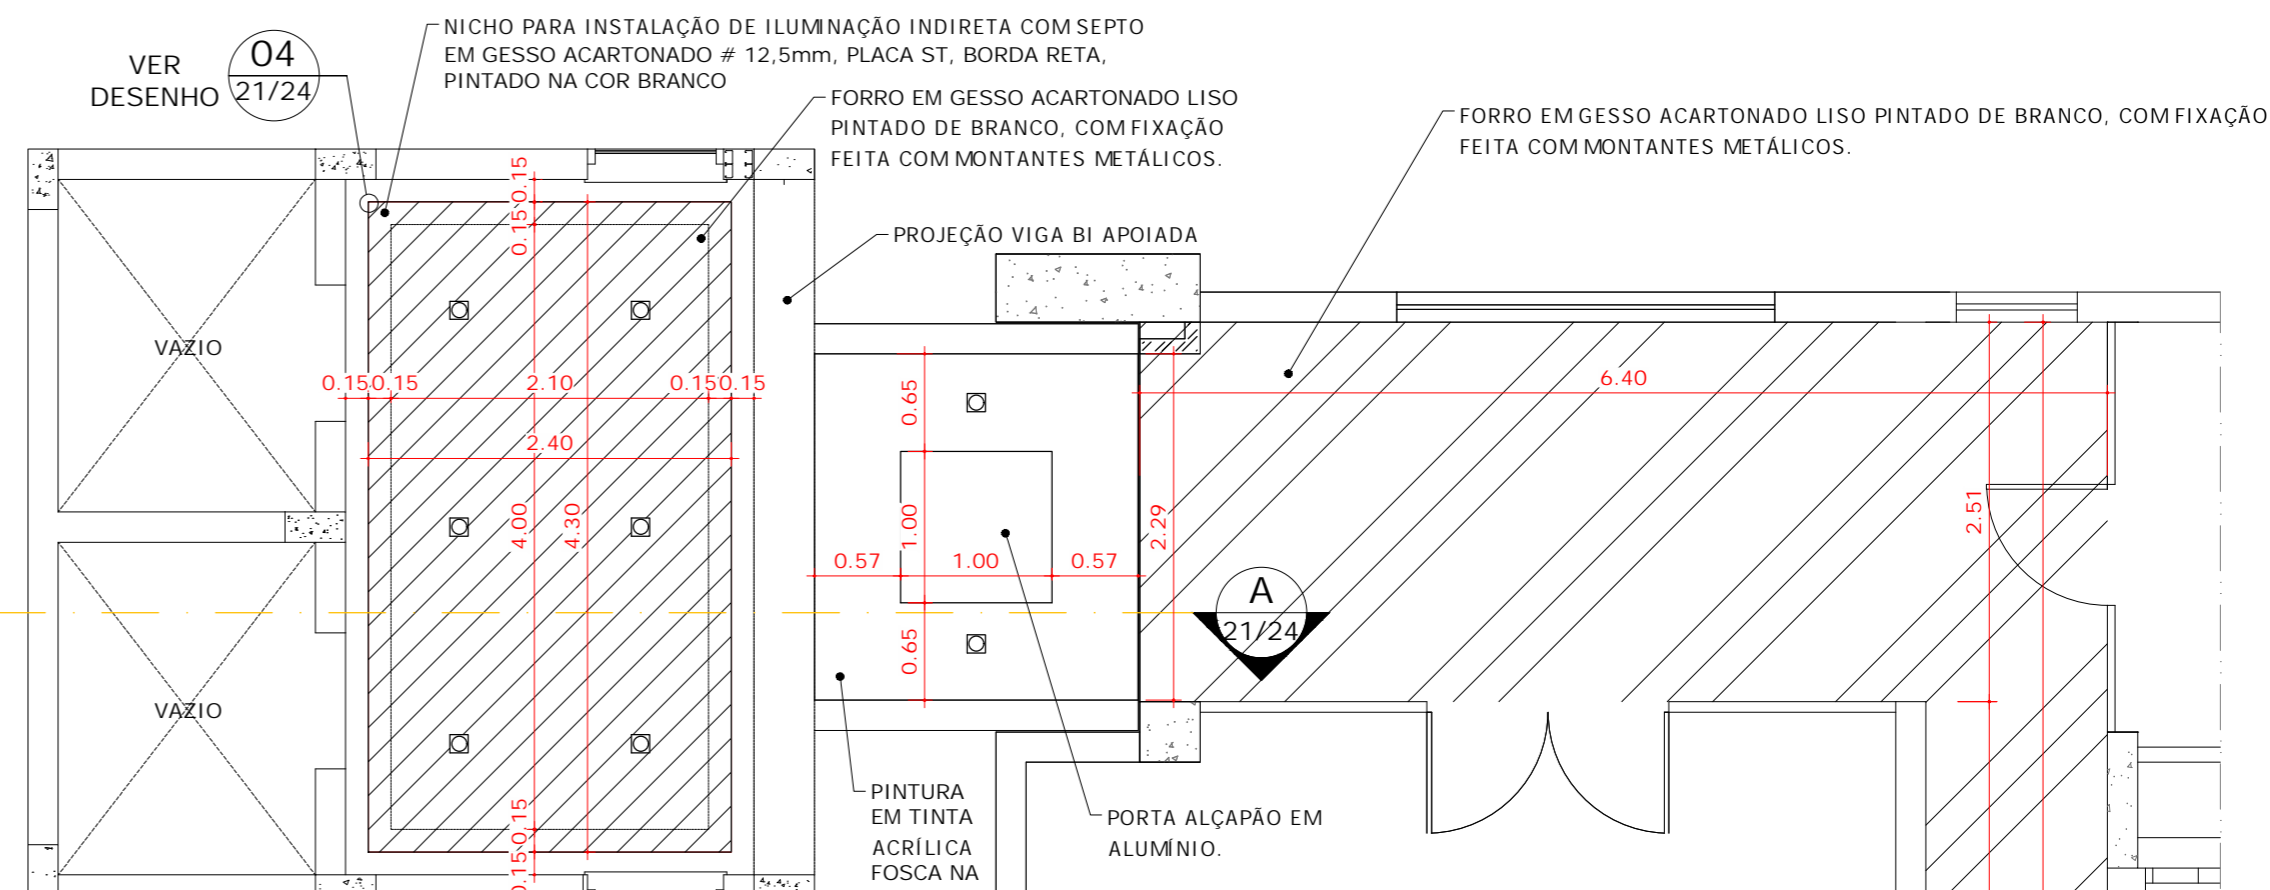

01 PLANTA DE FORRO - PAV 1 À PAV 4
ESCALA 1:50

02 PLANTA DE FORRO - PAV 5
ESCALA 1:50

03 CORTE AA - PAV. 1 E 2
ESCALA 1:25

05 CORTE AA - PAV. 3 E 4
ESCALA 1:25

06 CORTE AA - PAV.5
ESCALA 1:25

04 DETALHE NICHOS
ESCALA 1:25

QUADRO QUANTITATIVO			
ITEM	DESCRIÇÃO	UN.	QNT.
1.0	FORRO DE GESSO ACARTONADO #12,5mm, PLACA ST, BORDA RETA, PINTADO NA COR BRANCO.	m ²	82,26
2.0	FORRO NEXACUSTIC - NEXALUX MDF IGNÍFUGO COM ACABAMENTO VERT-MELAMINA PADRÃO AMADEIRADO NA COR MARSELHA IG.	m ²	19,69

LEGENDA - REVESTIMENTOS	
ITEM	DESCRIÇÃO
	LUMINÁRIA TIPO SPOT LED EMBUTIDA NO FORRO - 3000K.
	FITA DE LED - 3500K
	PLACA DE GESSO ACARTONADO
	FORRO NEXACUSTIC - NEXALUX

NOTAS: TODAS AS MEDIDAS DEVEM SER CONFERIDAS NO LOCAL.