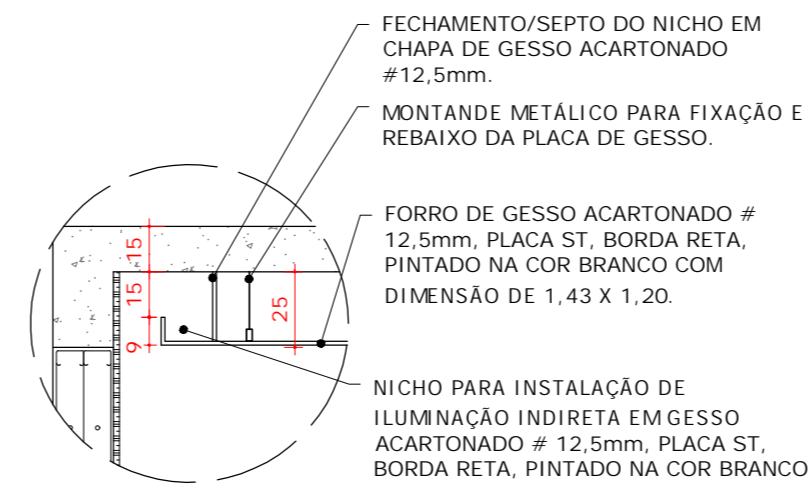

01 PLANTA DE FORRO - PAV 1 À PAV 4
ESCALA 1:50

02 PLANTA DE FORRO - PAV 5
ESCALA 1:50

03 CORTE AA - PAV. 1 E 2
ESCALA 1:25

05 CORTE AA - PAV. 3 E 4
ESCALA 1:25

06 CORTE AA - PAV.5
ESCALA 1:25

04 DETALHE NICHOS
ESCALA 1:25

QUADRO QUANTITATIVO			
ITEM	DESCRIÇÃO	UN.	QNT.
1.0	FORRO DE GESSO ACARTONADO #12,5mm, PLACA ST, BORDA RETA, PINTADO NA COR BRANCO.	m ²	82,26
2.0	FORRO NEXACUSTIC - NEXALUX MDF IGNÍFUGO COM ACABAMENTO VERT-MELAMINA PADRÃO AMADEIRADO NA COR MARSELHA IG.	m ²	19,69

LEGENDA - REVESTIMENTOS	
ITEM	DESCRIÇÃO
	LUMINÁRIA TIPO SPOT LED EMBUTIDA NO FORRO - 3000K.
	FITA DE LED - 3500K
	PLACA DE GESSO ACARTONADO
	FORRO NEXACUSTIC - NEXALUX

NOTAS: TODAS AS MEDIDAS DEVEM SER CONFERIDAS NO LOCAL.