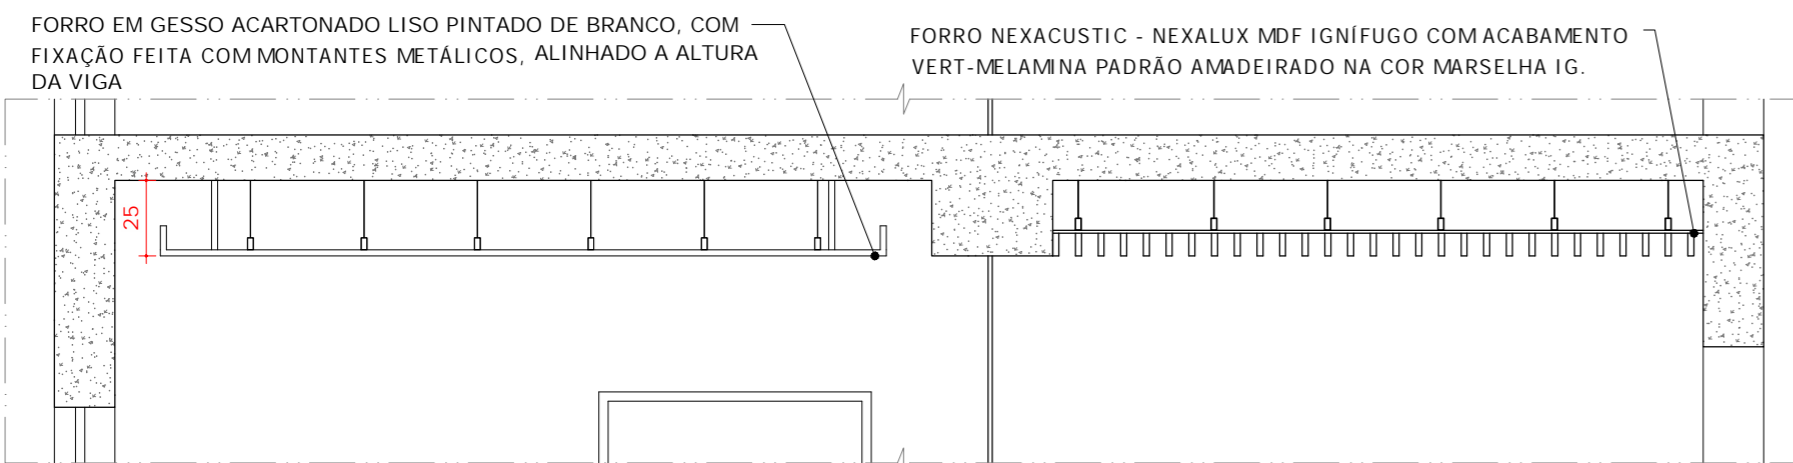

01 PLANTA DE FORRO - PAV 1 À PAV 4
ESCALA 1:50

02 PLANTA DE FORRO - PAV 5
ESCALA 1:50

03 CORTE AA - PAV. 1 E 2
ESCALA 1:25

05 CORTE AA - PAV. 3 E 4
ESCALA 1:25

06 CORTE AA - PAV.5
ESCALA 1:25

04 DETALHE NICHOS
ESCALA 1:25

QUADRO QUANTITATIVO			
ITEM	DESCRIÇÃO	UN.	QNT.
1.0	FORRO DE GESSO ACARTONADO #12,5mm, PLACA ST, BORDA RETA, PINTADO NA COR BRANCO.	m ²	82,26
2.0	FORRO NEXACUSTIC - NEXALUX MDF IGNÍFUGO COM ACABAMENTO VERT-MELAMINA PADRÃO AMADEIRADO NA COR MARSELHA IG.	m ²	19,69

LEGENDA - REVESTIMENTOS	
ITEM	DESCRIÇÃO
	LUMINÁRIA TIPO SPOT LED EMBUTIDA NO FORRO - 3000K.
	FITA DE LED - 3500K
	PLACA DE GESSO ACARTONADO
	FORRO NEXACUSTIC - NEXALUX

NOTAS: TODAS AS MEDIDAS DEVEM SER CONFERIDAS NO LOCAL.