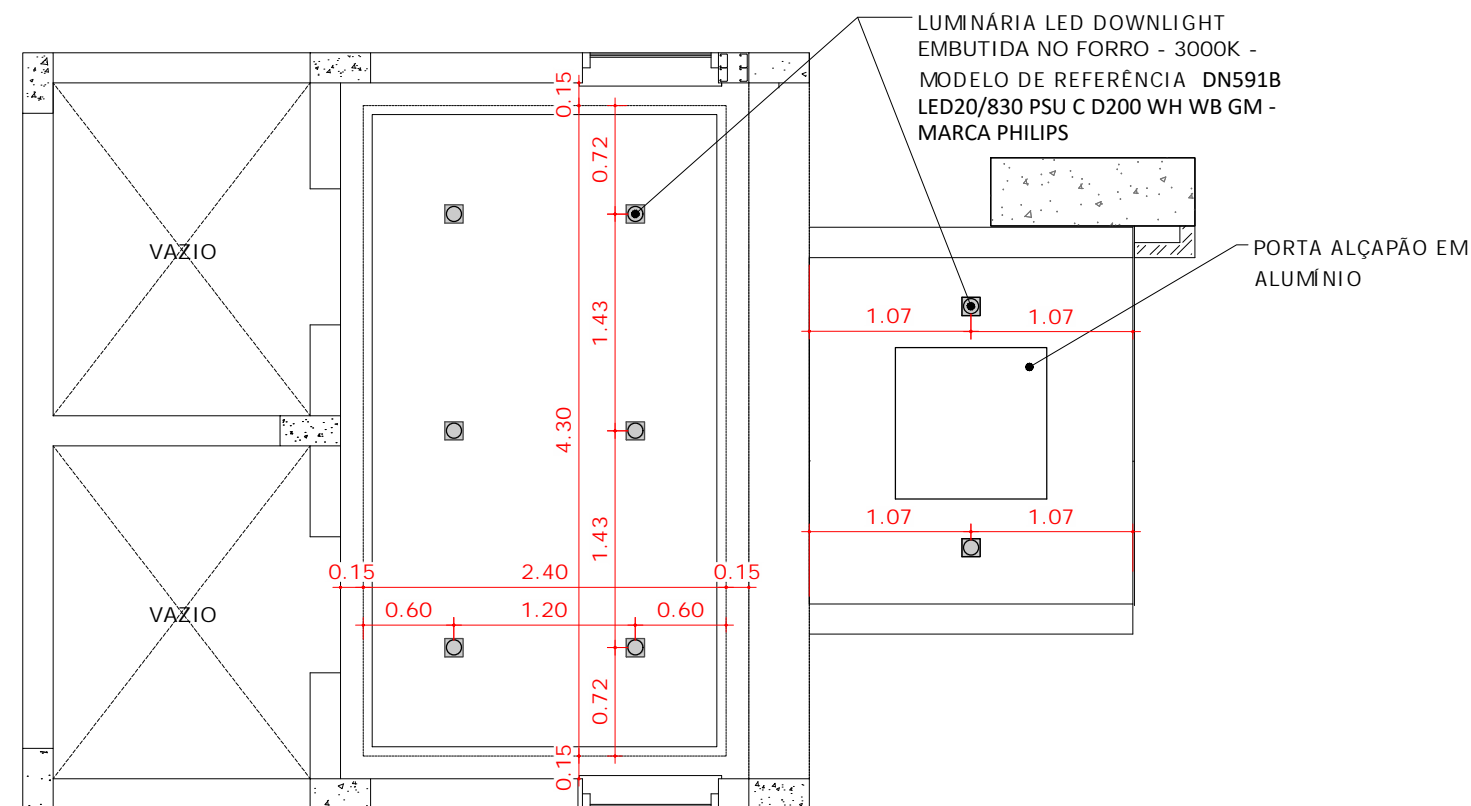

01 PLANTA LUMINOTÉCNICA - PAV 1 À PAV 4
ESCALA 1:50

02 PLANTA LUMINOTÉCNICA - PAV 5
ESCALA 1:50

LEGENDA - REVESTIMENTOS	
ITEM	DESCRIÇÃO
☐	LUMINÁRIA TIPO SPOT LED EMBUTIDA NO FORRO - 3000K.
▬	PERFIL LINEAR TEMPERATURA 3000K

QUADRO QUANTITATIVO			
ITEM	DESCRIÇÃO	UN.	QNT.
1.0	LUMINÁRIA TIPO SPOT LED EMBUTIDA NO FORRO - 3000K.	un.	32
2.0	PERFIL LINEAR TEMPERATURA 3000K	m	25,08