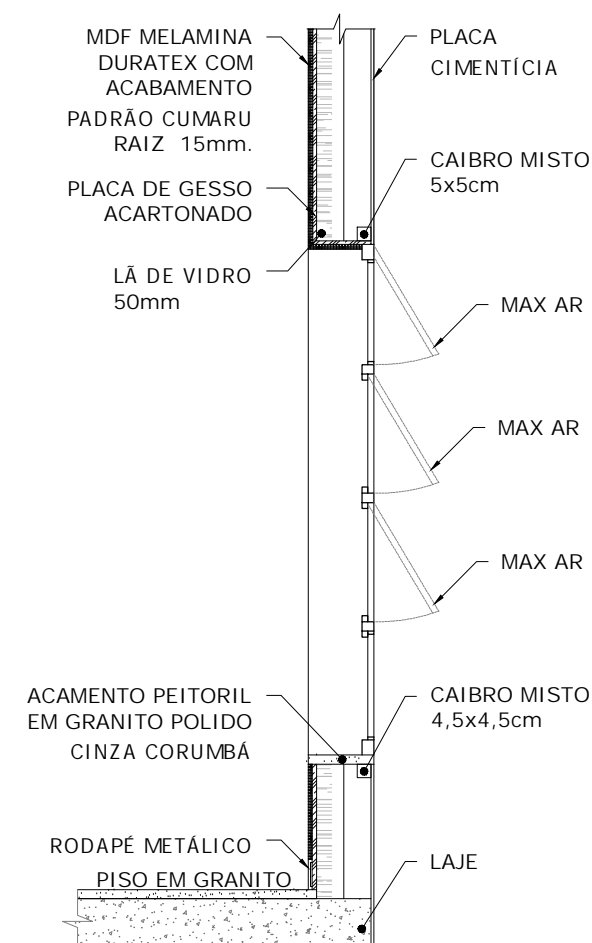

01 J01 - PLANTA BAIXA
ESCALA 1:25

LEGENDA DE PORTAS				
ITEM	LAR. (m)	ALT. (m)	DESCRIÇÃO	QNT.
P1	1,60	2,10	PORTA DE CORRER DUAS FOLHAS, BANDEIRA E FIXOS TODOS EM VIDRO E ARMAÇÃO METÁLICA.	01
P2	1,60	2,10	PORTA DE DUAS FOLHAS DE ABRIR COM VISOR EM VIDRO DE 4MM.	01

LEGENDA DE JANELAS					
ITEM	LAR. (m)	ALT. (m)	PEIT. (m)	DESCRIÇÃO	QNT.
J1	0,90	1,70	0,45	JANELA ALUMÍNIO E VIDRO - 2 FOLHAS MAX AR E 2 FOLHAS FIXAS	10

02 J01 - ACABAMENTOS
ESCALA 1:25

03 J01 - ESTRUTURA
ESCALA 1:25

04 J01 - CORTE
ESCALA 1:25