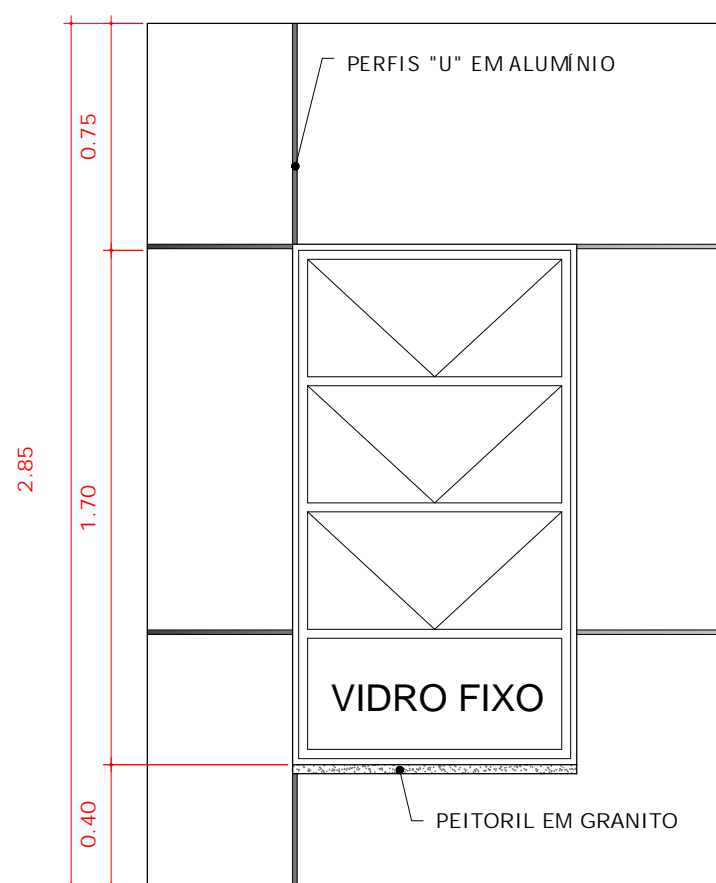

01 J01 - PLANTA BAIXA
ESCALA 1:25

LEGENDA DE PORTAS				
ITEM	LAR. (m)	ALT. (m)	DESCRIÇÃO	QNT.
P1	1,60	2,10	PORTA DE CORRER DUAS FOLHAS, BANDEIRA E FIXOS TODOS EM VIDRO E ARMAÇÃO METÁLICA.	01
P2	1,60	2,10	PORTA DE DUAS FOLHAS DE ABRIR COM VISOR EM VIDRO DE 4MM.	01

LEGENDA DE JANELAS					
ITEM	LAR. (m)	ALT. (m)	PEIT. (m)	DESCRIÇÃO	QNT.
J1	0,90	1,70	0,45	JANELA ALUMÍNIO E VIDRO - 2 FOLHAS MAX AR E 2 FOLHAS FIXAS	10

02 J01 - ACABAMENTOS
ESCALA 1:25

03 J01 - ESTRUTURA
ESCALA 1:25

04 J01 - CORTE
ESCALA 1:25