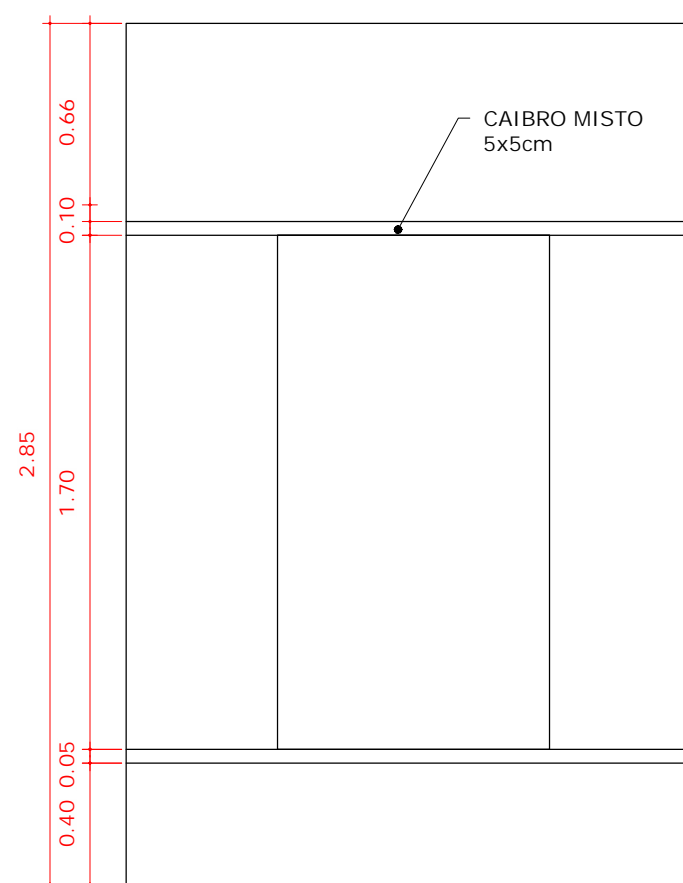

01 J01 - PLANTA BAIXA
ESCALA 1:25

LEGENDA DE PORTAS				
ITEM	LAR. (m)	ALT. (m)	DESCRIÇÃO	QNT.
P1	1,60	2,10	PORTA DE CORRER DUAS FOLHAS, BANDEIRA E FIXOS TODOS EM VIDRO E ARMAÇÃO METÁLICA.	01
P2	1,60	2,10	PORTA DE DUAS FOLHAS DE ABRIR COM VISOR EM VIDRO DE 4MM.	01

LEGENDA DE JANELAS					
ITEM	LAR. (m)	ALT. (m)	PEIT. (m)	DESCRIÇÃO	QNT.
J1	0,90	1,70	0,45	JANELA ALUMÍNIO E VIDRO - 2 FOLHAS MAX AR E 2 FOLHAS FIXAS	10

02 J01 - ACABAMENTOS
ESCALA 1:25

03 J01 - ESTRUTURA
ESCALA 1:25

04 J01 - CORTE
ESCALA 1:25