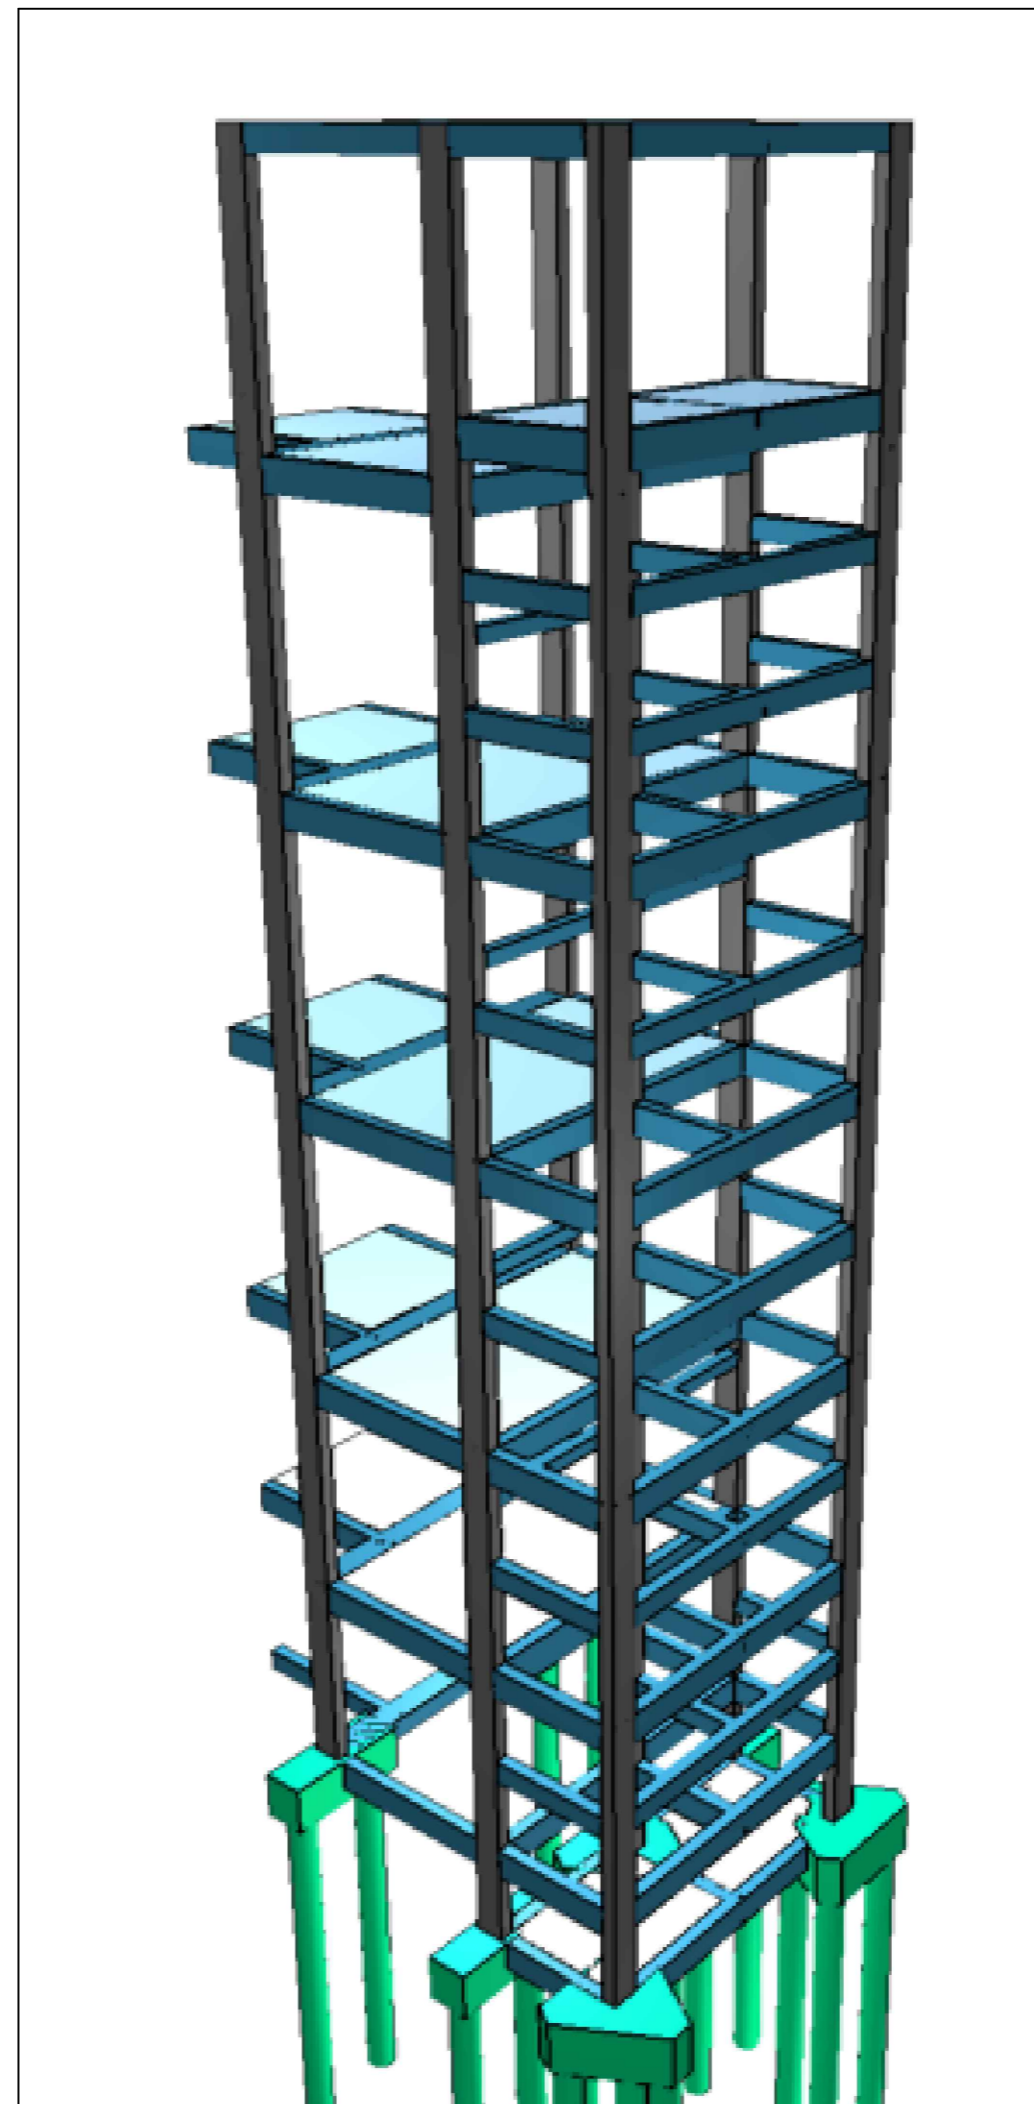

PERSPECTIVA 1
SEM ESCALA

PERSPECTIVA 2
SEM ESCALA

PERSPECTIVA 3
SEM ESCALA

PROJETO ESTRUTURAL
PRÉDIO O - SEDE

PLANTAS DE FORMA

PERSPECTIVAS

Escala: -

Desenho:

Data: 30/01/2024

Revisão: 0

Unidade: cm

DESENHO

01

FOLHA

10/10