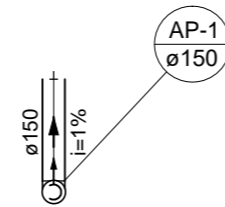

Legenda - 1Caixa Reuso

○ Joelho 90- coluna

Lista de materiais - 1Caixa Reuso

Pluvial

PVC Esgoto

Joelho 90	
150 mm	1 pç
Tubo rígido c/ ponta lisa	
150 mm - 6"	0.66 m

Caixa de Reuso

63,75m<sup>3</sup>

DETALHE PLUVIAL P1 DO FUNDO DA CAIXA DE REUSO - NÍVEL -220cm  
 ESCALA 1:50

PROJETO HIDROSSANITÁRIO

NOVO PRÉDIO DA FACULDADE DE ODONTOLOGIA-UESC-ALFENAS-MG

PLUVIAL - CAIXA DE REUSO - BLOCO CLÍNICAS

FUNDO DA CAIXA - NÍVEL -220cm

DETALHE P1

Escala: 1/50

DESENHO

Desenho:

Revisão: 0

01

Data: 26/09/2022

Unidade: cm