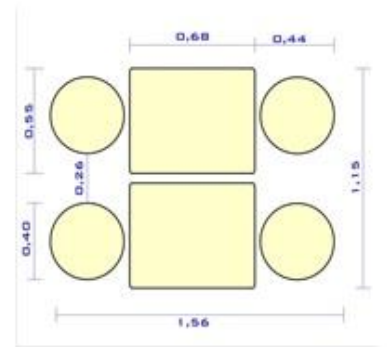

Mesa Fixa Milano

Código do produto: RMF0001-4M

Descrição: Mesa fixa para refeitórios, fabricada em aço 4 lugares.

Assento em polipropileno.

Encosto em chapa fechada

Tampo em MDF 25mm

Pintura eletrostática a pó com tinta de primeira linha sem metais pesados.

Reguladores em polipropileno embutidas na parte inferior

MESA FIXA M2011

Estrutura:	Mesa fixa. Aço carbono redondo 1" parede 1,90 mm; Aço carbono redondo 5/8" parede 1,90 mm. Pintura epóxi pó eletrostático, cura 300°. Ponteiros em polipropileno embutidas na parte inferior.
Fixação do tampo:	MDF até 65 cm: Chapa quadrada 15 x 15 mm, 2 mm de espessura MDF a partir de 70 cm ou granito de qualquer tamanho: Cruzeta
Peso:	
Tampo que suporta:	De 60 cm à 175 cm