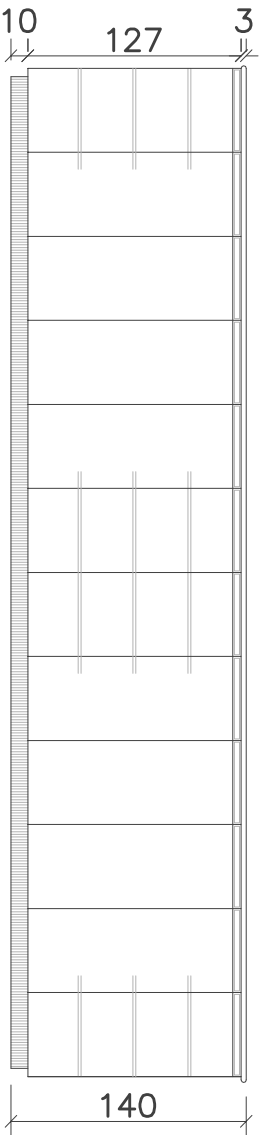

D

BANCADA PARA MATERIAIS

QUANTIDADE 1

600

C

BANCADAS PARA LAVAGEM

QUANTIDADE 2

190

PIA PARA LAVAGEM DE MATERIAIS
C/ TAMPO EM AÇO INOX AS304

PROJETO DO MOBILIÁRIO
LABORATÓRIO DE PATOLOGIA
FOLHA 02/03 – UNIFAL-MG