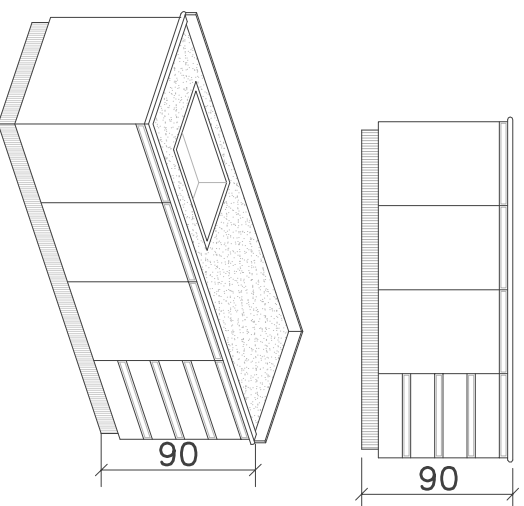

D

BANCADA PARA MATERIAIS

QUANTIDADE 1

600

C

BANCADAS PARA LAVAGEM

QUANTIDADE 2

190

PIA PARA LAVAGEM DE MATERIAIS
C/ TAMPO EM AÇO INOX AS304

PROJETO DO MOBILIÁRIO
LABORATÓRIO DE PATOLOGIA
FOLHA 02/03 – UNIFAL-MG