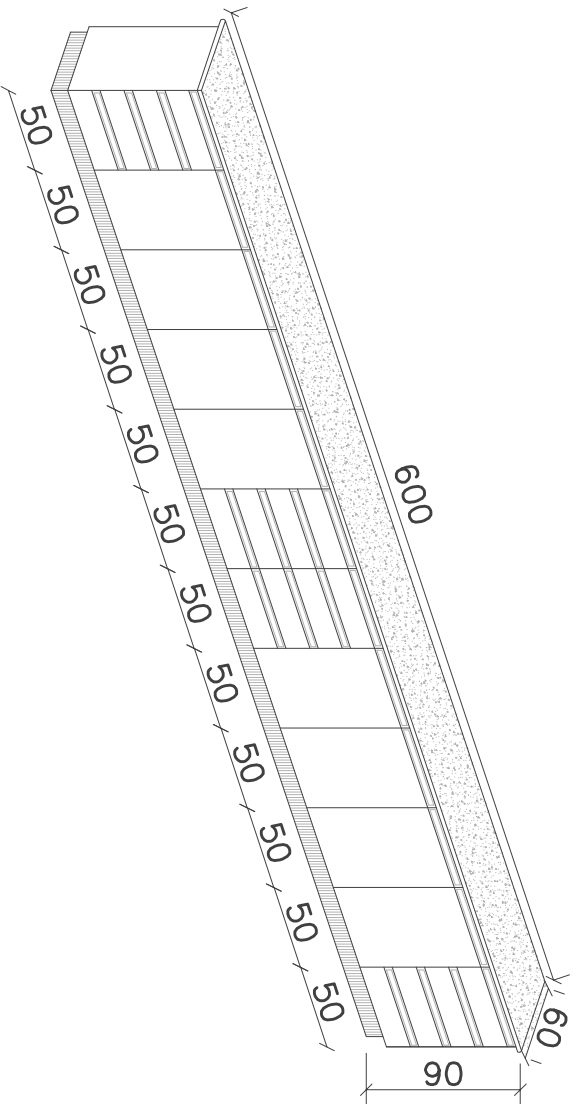

D

BANCADA PARA MATERIAIS

QUANTIDADE 1

600

C

BANCADAS PARA LAVAGEM

QUANTIDADE 2

190

PIA PARA LAVAGEM DE MATERIAIS
C/ TAMPO EM AÇO INOX AS304

PROJETO DO MOBILIÁRIO
LABORATÓRIO DE PATOLOGIA
FOLHA 02/03 – UNIFAL-MG